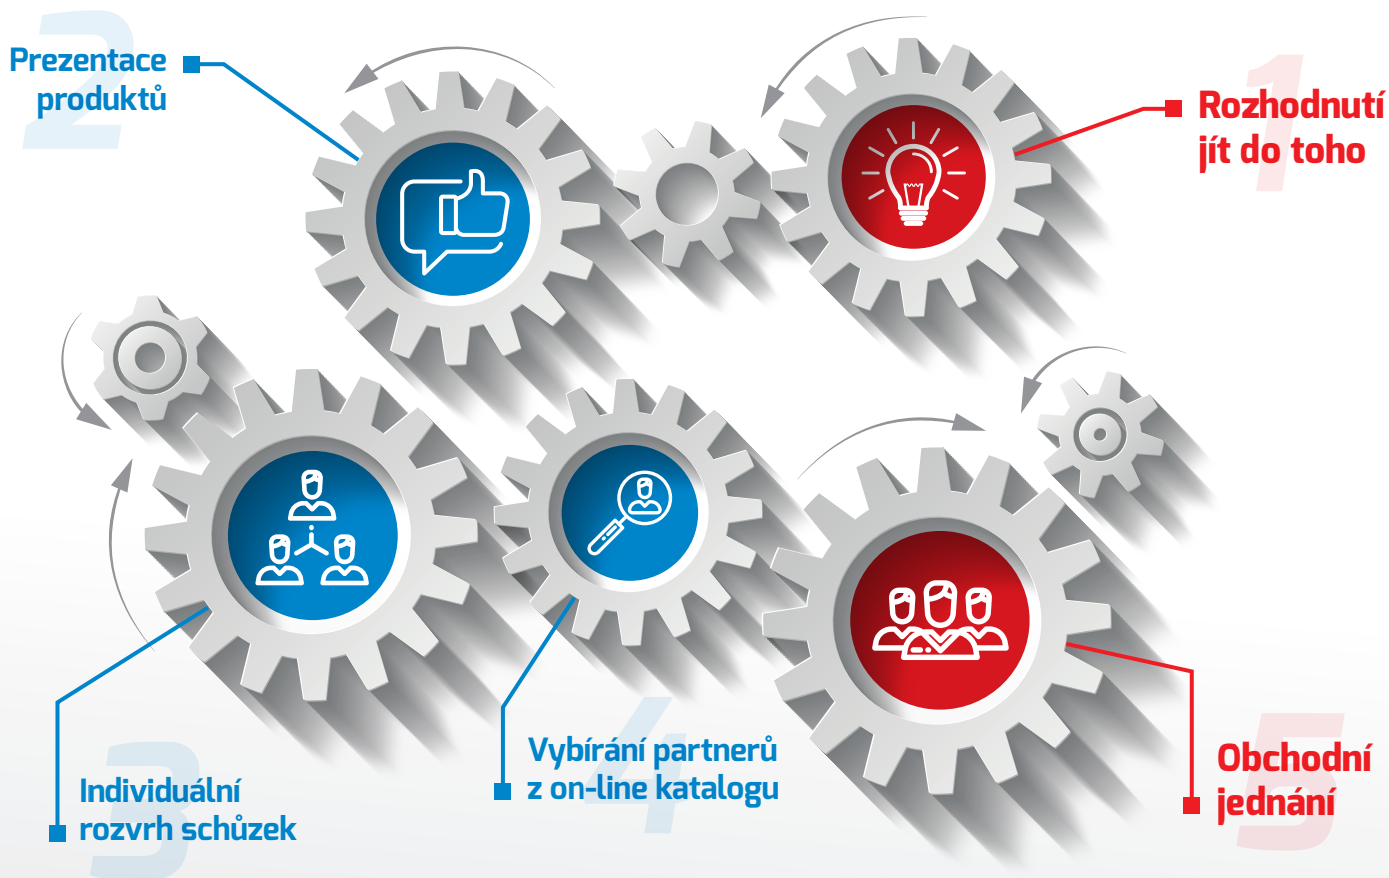

PŘIHLASTE SE TEĎ!

Registrujte se na
www.cc2018.rhkbrno.cz

JAK TO FUNGUJE?

Termíny	Úkol/činnost	Popis
1. 4. - 24. 9. 2018	Registrace Zveřejnění Vašeho obchodního zaměření a Vaše forma spolupráce	Registrace on-line na portále Kontakt-Kontrakt. Čím podrobnější je Váš profil, tím více žádosti o schůzku budete dostávat.
1. 5. - 27. 9. 2018	Výběr B2B schůzek	Zaslání žádosti o schůzku dle Vašeho výběru obchodních partnerů. Jen schůzky potvrzené protistranou budou zařazeny do konečného rozvrhu schůzek.
24. 9. 2018	Individuální rozvrh schůzek	Obdržíte svůj předběžný časový rozvrh schůzek e-mailem.
1. - 2. 10. 2018	Bilaterální jednání (face-2-face) v pavilonu A2.	Obdržíte svůj aktualizovaný časový rozvrh při registraci, který bude obsahovat čas schůzky a číslo stolečku nebo stánku pro jednotlivá setkání.

Účast na akci Kontakt Kontrakt Vám zajistí:

- » předem připravená jednání
- » propagaci Vaší společnosti a Vašich produktů
- » podpůrný servis

Pro vystavovatele:

Schůzky s Vašimi budoucími obchodními partnery budou probíhat na Vašem stánku nebo v jednacích prostorách akce Kontakt Kontrakt v pavilonu A2.

Kontakt: Jana Šindelková, e-mail: sindelkova@rhkbrno.cz, tel.: +420 532 194 922